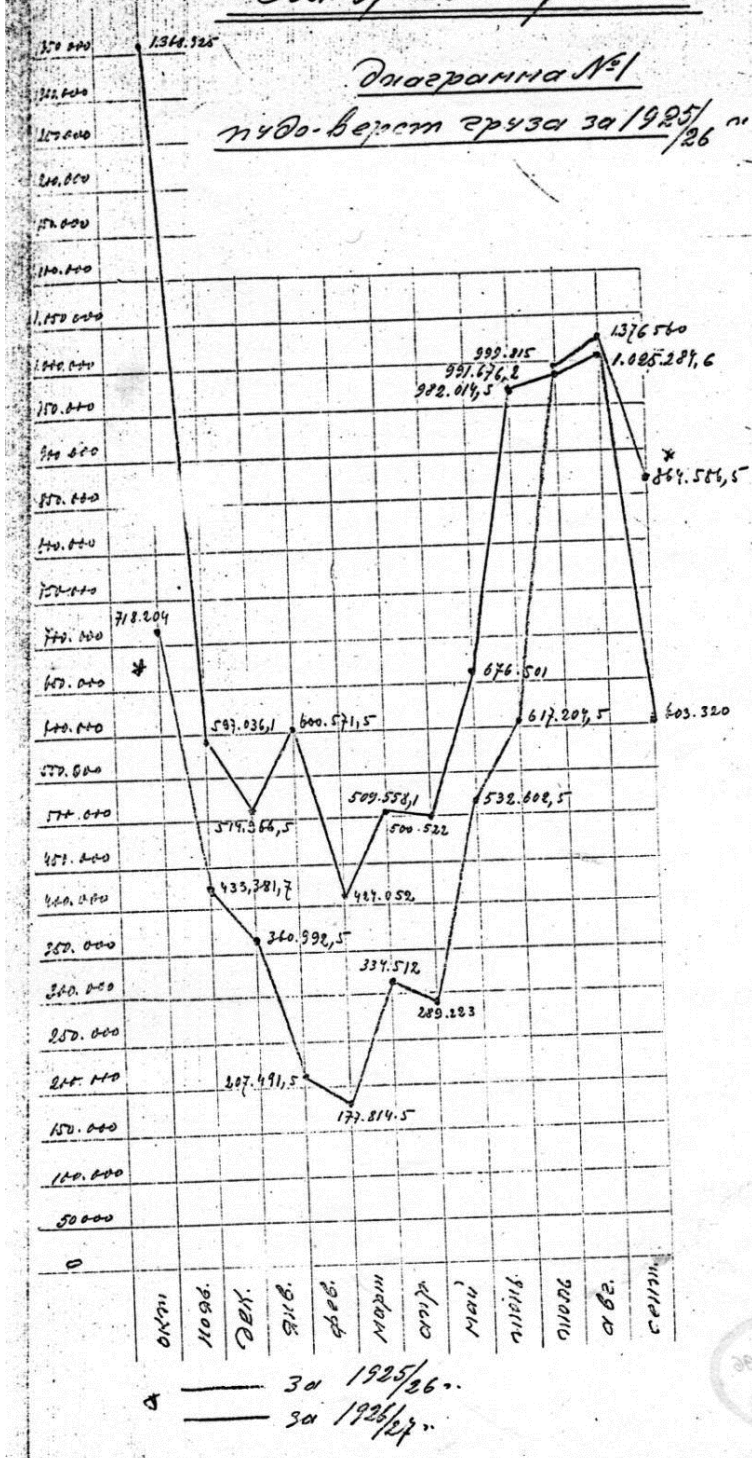

Сол. Жел. Дорога

Диаграмма №1  
пудо-верст груза за 1925/26 и 26/27 гг.

— 3д 1925/26.  
 - - - 3д 1926/27.

Фото № 34. Диаграмма № 1. Отчет СЛОН-ОГПУ за 1926-1927 гг.

## Диаграмма № 2

Оборот вагонов за 1925/26 и 1926/27 гг. от. е.

\* — за 1925/26 г.  
 — за 1926/27 г.

Фото № 35. Диаграмма № 2. Отчет СЛОН-ОГПУ за 1926-1927 гг.

### Диаграмма № 3.

Количество пудо-верст груза.

\* — за 1926/27 г.  
 — за 1927/28 г.

### Диаграмма № 4.

Кол-во поездов за 1926/27 г. и начало 1928 г.

\* — за 1926/27 г.  
 — за 1927/28 г.

Фото № 36. Диаграмма № 3, 4. Отчет СЛОН-ОГПУ за 1926-1927 гг.