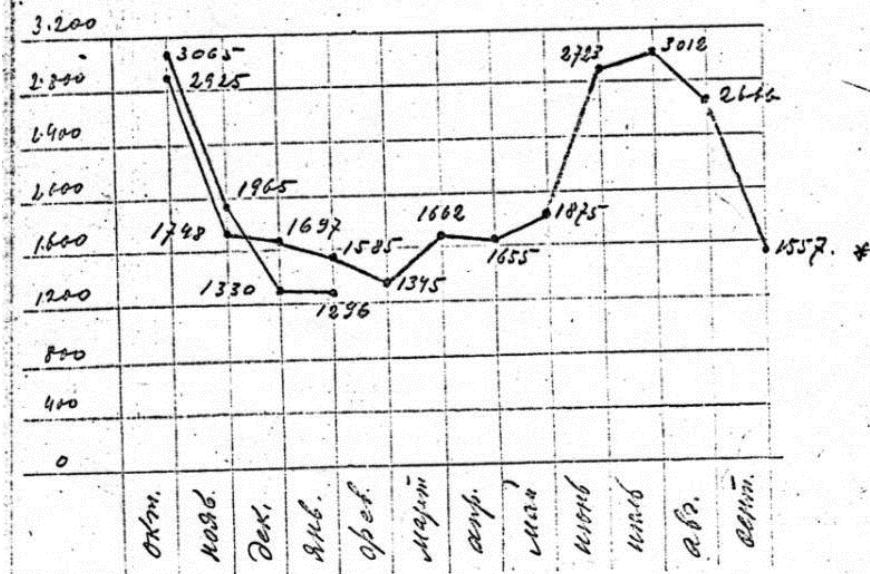

## Диаграмма № 2

Оборот вагонов за 1925/26 и 1926/27 гг. от. е.

\* — за 1925/26 г.  
 — за 1926/27 г.

Фото № 35. Диаграмма № 2. Отчет СЛОН-ОГПУ за 1926-1927 гг.

### Диаграмма № 3.

Количество пудо-верст груза.

\* — за 1926/27 г.  
 — за 1927/28 г.

### Диаграмма № 4.

Кол-во поездов за 1926/27 г. и начало 1928 г.

\* — за 1926/27 г.  
 — за 1927/28 г.

Фото № 36. Диаграмма № 3, 4. Отчет СЛОН-ОГПУ за 1926-1927 гг.

# Диаграмма №5. Общего оборота вагонов.

\* — за 1926/27 г.  
 — за 1927/28 г.

Фото № 37. Диаграмма № 5. Отчет СЛОН-ОГПУ за 1926-1927 гг.