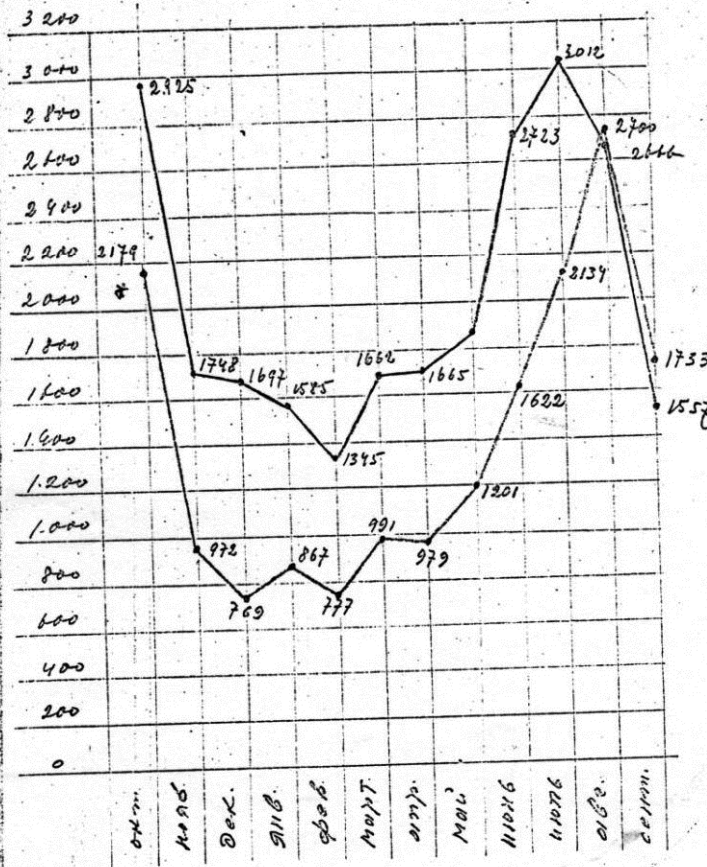

## Диаграмма № 2

Оборот вагонов за 1925/26 и 1926/27 гг. от. е.

\* — за 1925/26 г.  
 — за 1926/27 г.

Фото № 35. Диаграмма № 2. Отчет СЛОН-ОГПУ за 1926-1927 гг.

### Диаграмма № 3.

Количество пудо-верст груза.

\* — за 1926/27 г.  
 — за 1927/28 г.

### Диаграмма № 4.

Кол-во поездов за 1926/27 г. и начало 1928 г.

\* — за 1926/27 г.  
 — за 1927/28 г.

Фото № 36. Диаграмма № 3, 4. Отчет СЛОН-ОГПУ за 1926-1927 гг.

# Диаграмма №5. Общего оборота вагонов.

\* — за 1926/27 г.  
 — за 1927/28 г.

Фото № 37. Диаграмма № 5. Отчет СЛОН-ОГПУ за 1926-1927 гг.