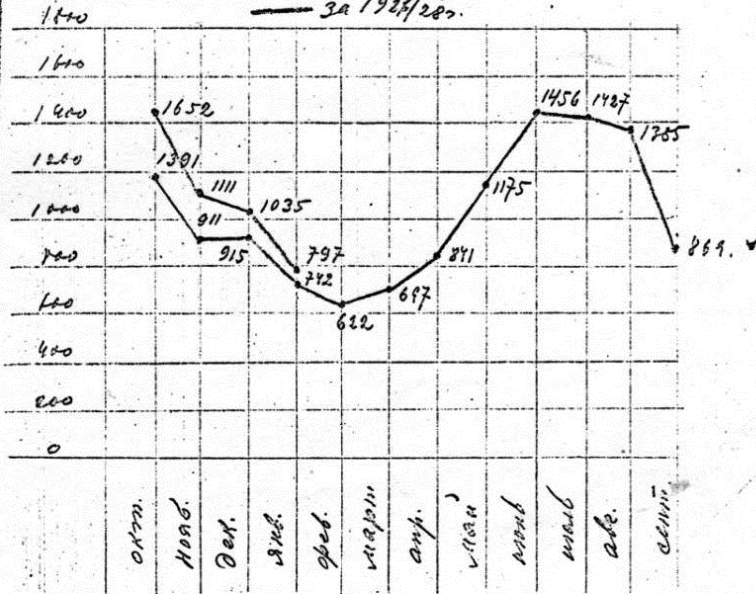

## Диаграмма № 2

Оборот вагонов за 1925/26 и 1926/27 гг. от. е.

\* — за 1925/26 г.  
 — за 1926/27 г.

Фото № 35. Диаграмма № 2. Отчет СЛОН-ОГПУ за 1926-1927 гг.

### Диаграмма № 3.

Количество пудо-верст груза.

\* — за 1926/27 г.  
 — за 1927/28 г.

### Диаграмма № 4.

Кол-во поездов за 1926/27 г. и начало 1928 г.

\* — за 1926/27 г.  
 — за 1927/28 г.

Фото № 36. Диаграмма № 3, 4. Отчет СЛОН-ОГПУ за 1926-1927 гг.

# Диаграмма №5. Общего оборота вагонов.

\* — за 1926/27 г.  
 — за 1927/28 г.

Фото № 37. Диаграмма № 5. Отчет СЛОН-ОГПУ за 1926-1927 гг.